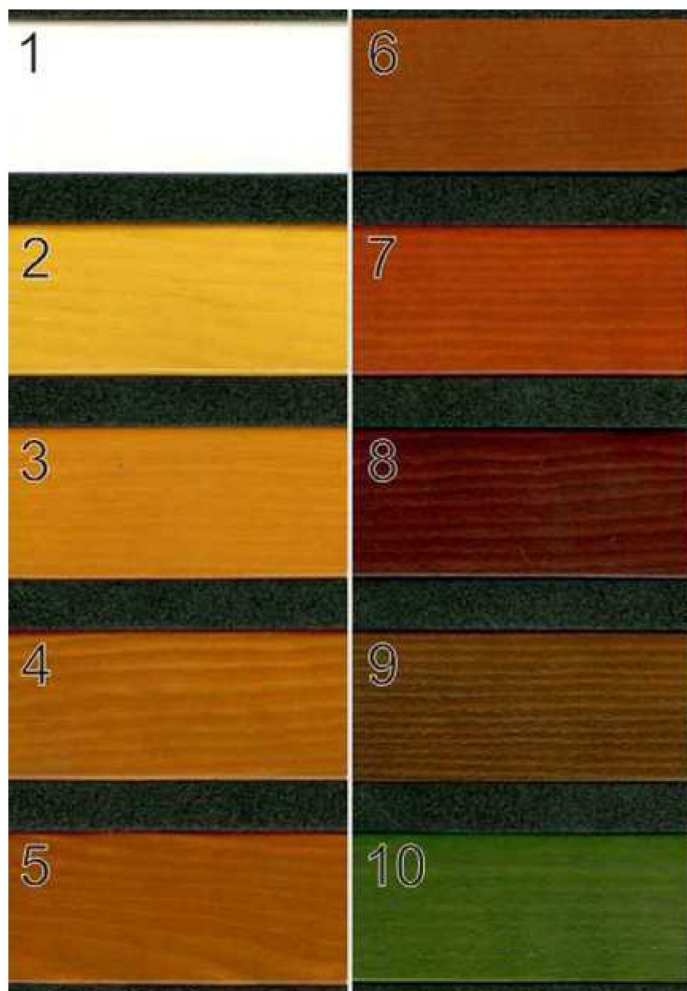

Les peintures de couleurs cémentant agissent de différentes façons sur les essences particulières de bois et peuvent provoquer l'apparition de teintes légèrement différentes y compris pour la même essence de bois.

Les couleurs plus sombres des peintures cémentant sont plus résistantes au rayonnement ultraviolet que les couleurs claires.

1. Blanc - RAL 9016
2. Pin - K 077
3. Vieux pin - K 073
4. Chêne foncé - K 009
5. Tek - K 085
6. Brun moyen - K 045/010
7. Acajou - K 045
8. Palissandre - K 048
9. Noyer - K 010
10. Vert olive

## Palette de couleurs Pin

**ATTENTION : La palette de couleurs présentée ci-dessous peut être différente qu'en réalité en fonction des réglages de l'écran.**

## Palette de couleurs Meranti